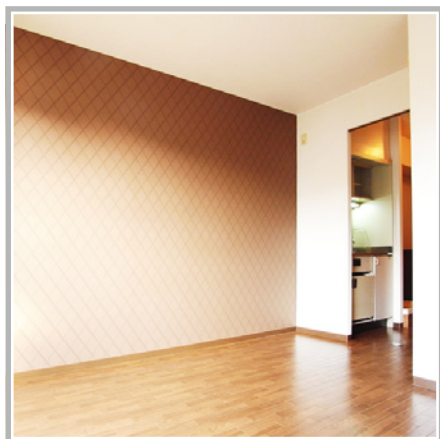

#46 DIAMOND

所在地: 広島市南区翠 間取り: 1K 賃料: 45,000円/月 2011年9月リフォーム

ダイヤモンドのアクセントクロス

部屋店がオススメするこのお部屋のポイント

1 レザー調のアクセントクロスを使用!オシャレなお部屋を演出!友達にも自慢できますよ♪

2 真っ白なクロスで清潔感満点♪自分色にアレンジするのも良いですね。

3 レザー調のクロスを実際に触って体感してみませんか?