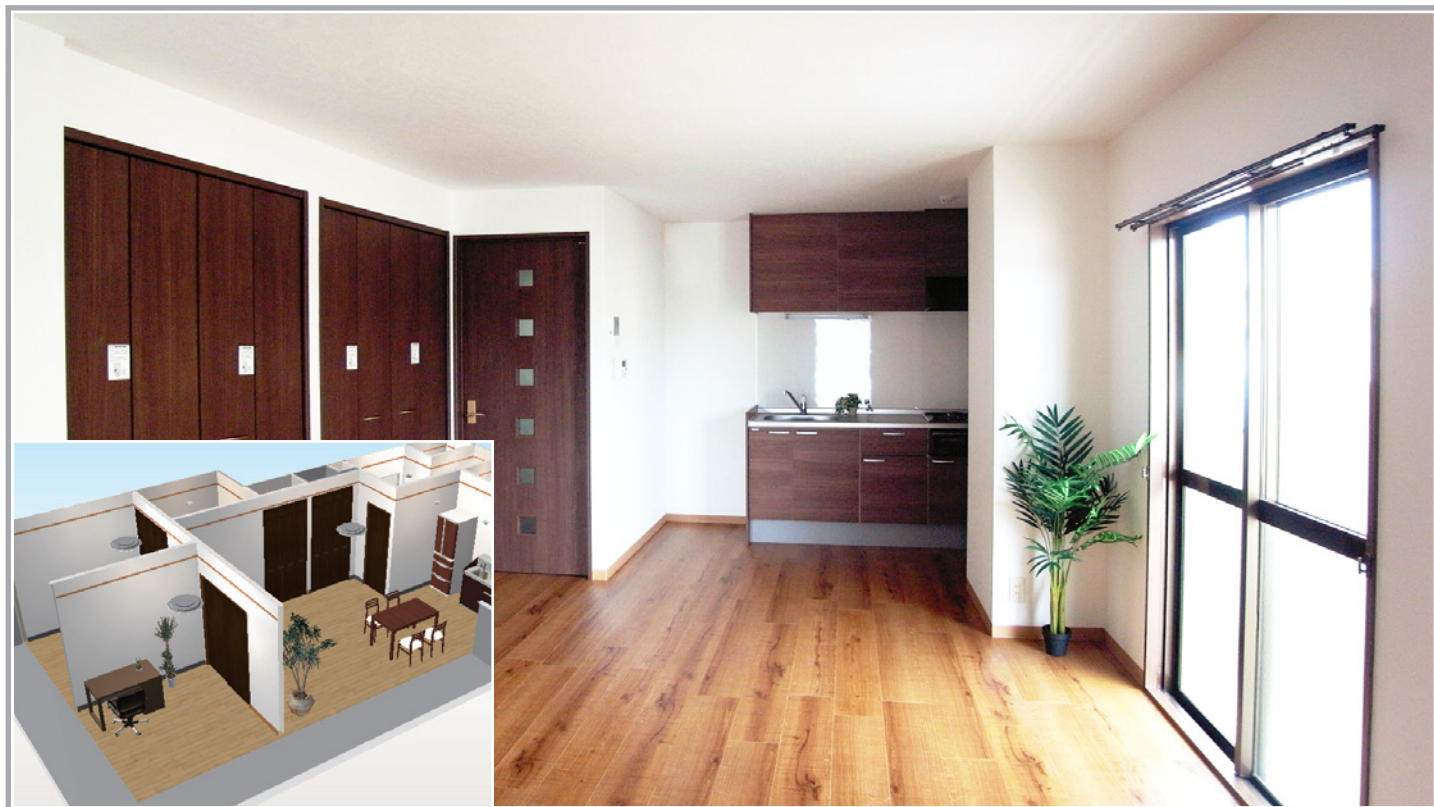

家族への深い思いやり

部屋店がオススメするこのお部屋のポイント

1 ナチュラルな茶色のキッチンが明るく使いやすい♪しっかり冷蔵庫スペースも確保しています。

2 輸入陶器を使ったオープンスタイルの洗面台は、こだわりの仕上がりです。

3 寝室の大型のクローゼット。洋服掛けの他、かばん等を置ける棚もあります。リビングのクローゼットも含め、収納の多い間取りにしました。