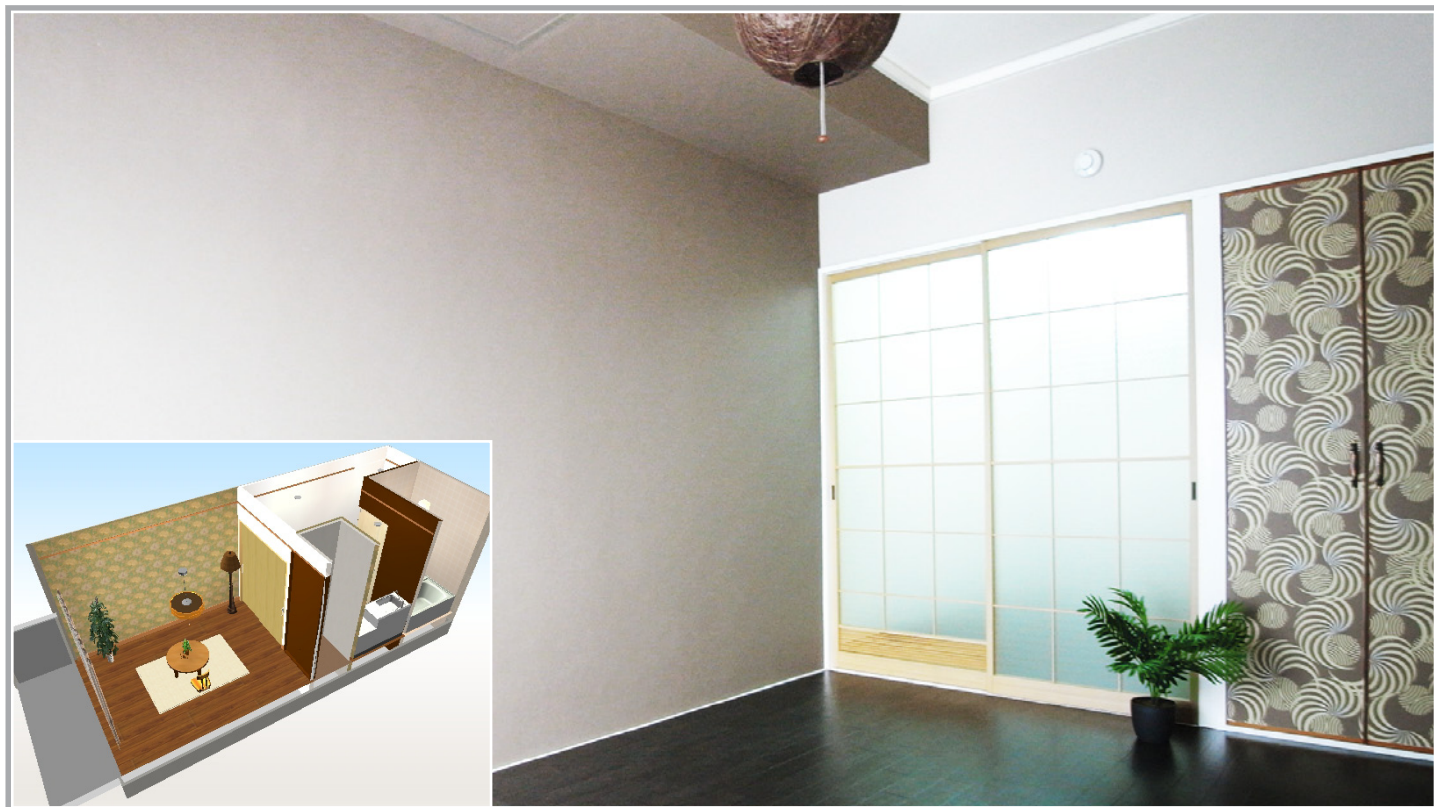

#16 WINDMILL

所在地：広島市南区宇品神田 間取り：1K 賃料：38,000 円 / 月 2011年3月リフォーム

風車 × アジアン

部屋店がオススメするこのお部屋のポイント

1 収納の扉は良く見ると風車みたいな模様になっていて The 和って感じになっています。見過ぎに注意☆

2 キッチンも広くお料理好きの方にオススメです♪周りのタイルにはお花の絵が描かれて楽しくお料理が出来そうな予感☆

3 ユニットは凄くモダンな感じになってて居心地最高です☆