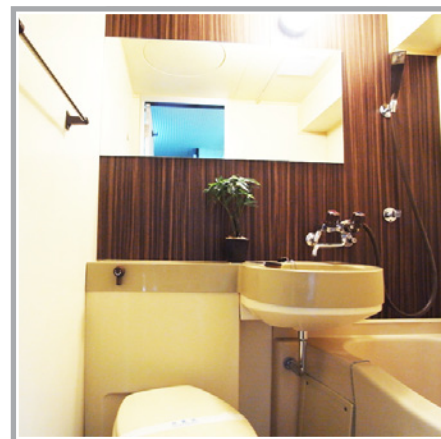

#16 WINDMILL

所在地：広島市南区宇品神田 間取り：1K 賃料：38,000 円 / 月 2011年3月リフォーム

風車 × アジアン

部屋店がオススメするこのお部屋のポイント

1 収納の扉は良く見ると風車みたいな模様になっていて The 和って感じになっています。見過ぎに注意☆

2 キッチンも広くお料理好きの方にオススメです♪周りのタイルにはお花の絵が描かれて楽しくお料理が出来そうな予感☆

3 ユニットは凄くモダンな感じになってて居心地最高です☆